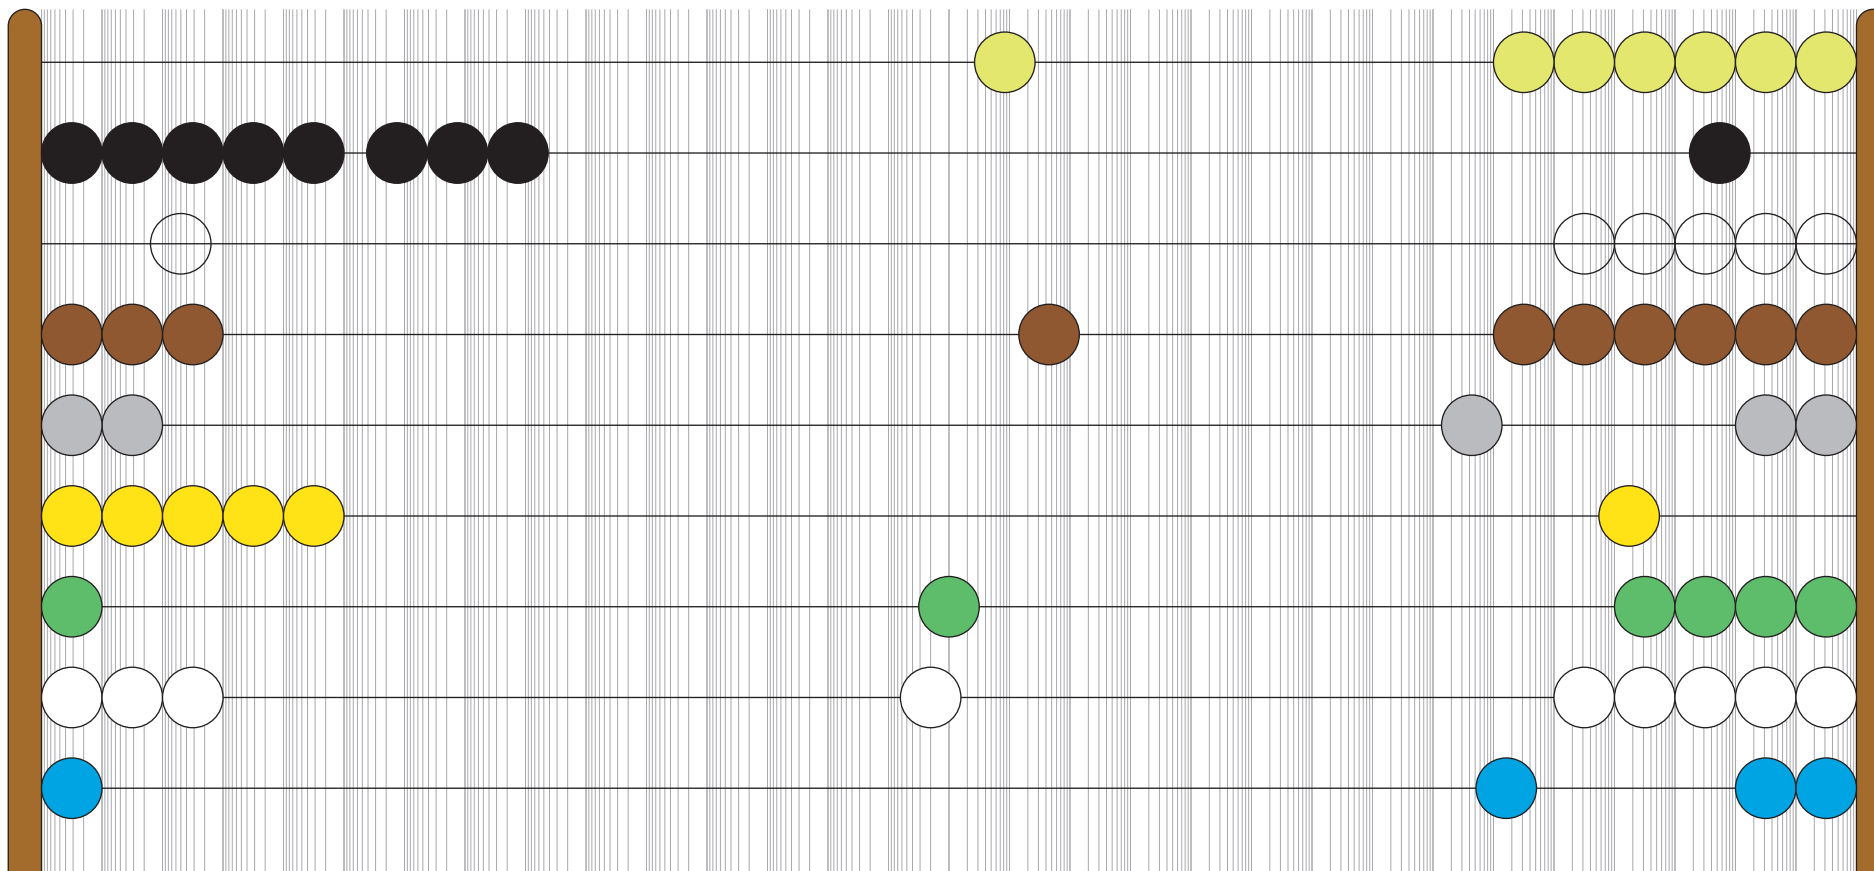

31

ZÁMEK	KORUNA	KUKLA	HRA	DUŠE
OCET	POČÍTAČ	VRCHOL	KŠILTOVKA	MRAVENEC
SLUHA	HRAD	SNĚHURKA	GUMA	BROUK
KRÁL	VČELA	KŘÍDLO	SMRT	OHEŇ
AUTO	ŽELEZO	PAPÍR	PÁREK	DÍRA

32

10:1 1:1 1:10